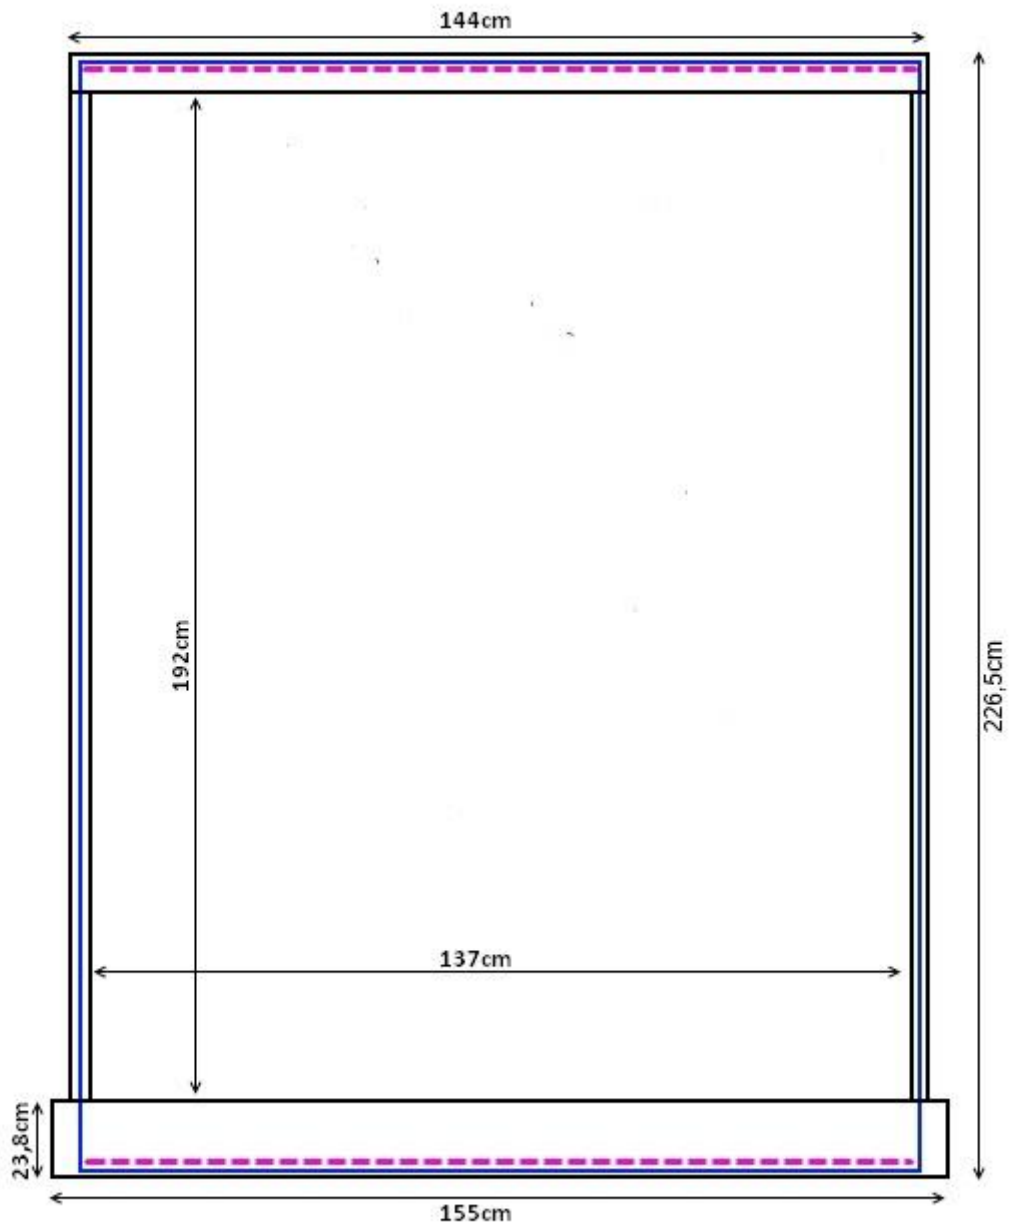

Karta katalogowa produktu.

Ściana wodna bąbelkowa z przegrodami nr katalogowy 01.

Wymiary dekoracji:

Bez maskownic: 140x220cm.

Z maskownicami: 155x226cm.

Widoczna część ściany wodnej: 97x192cm.

Kolor maskownic: biały, lakierowany, połysk.

Dane techniczne ściany wodnej:

Zasilanie 220V

Materiał szkło akrylowe (PMMA) bezbarwne obustronnie.

Oświetlenie LED RGB 8 kolorów.

Wypełnienie ściany wodnej - woda demineralizowana.

Pobór mocy 50watt

Masa ok. 100kg wraz z wodą.

**dotyczy dni powszednich. Niedziela i dni świąteczne dopłata w wysokości 250zł netto.

- obrys ściany wodnej
- obrys maskownic
- punkt oświetlenia LED RGB

- obrys ściany wodnej
- obrys maskownicy
- punkt oświetlenia LED RGB