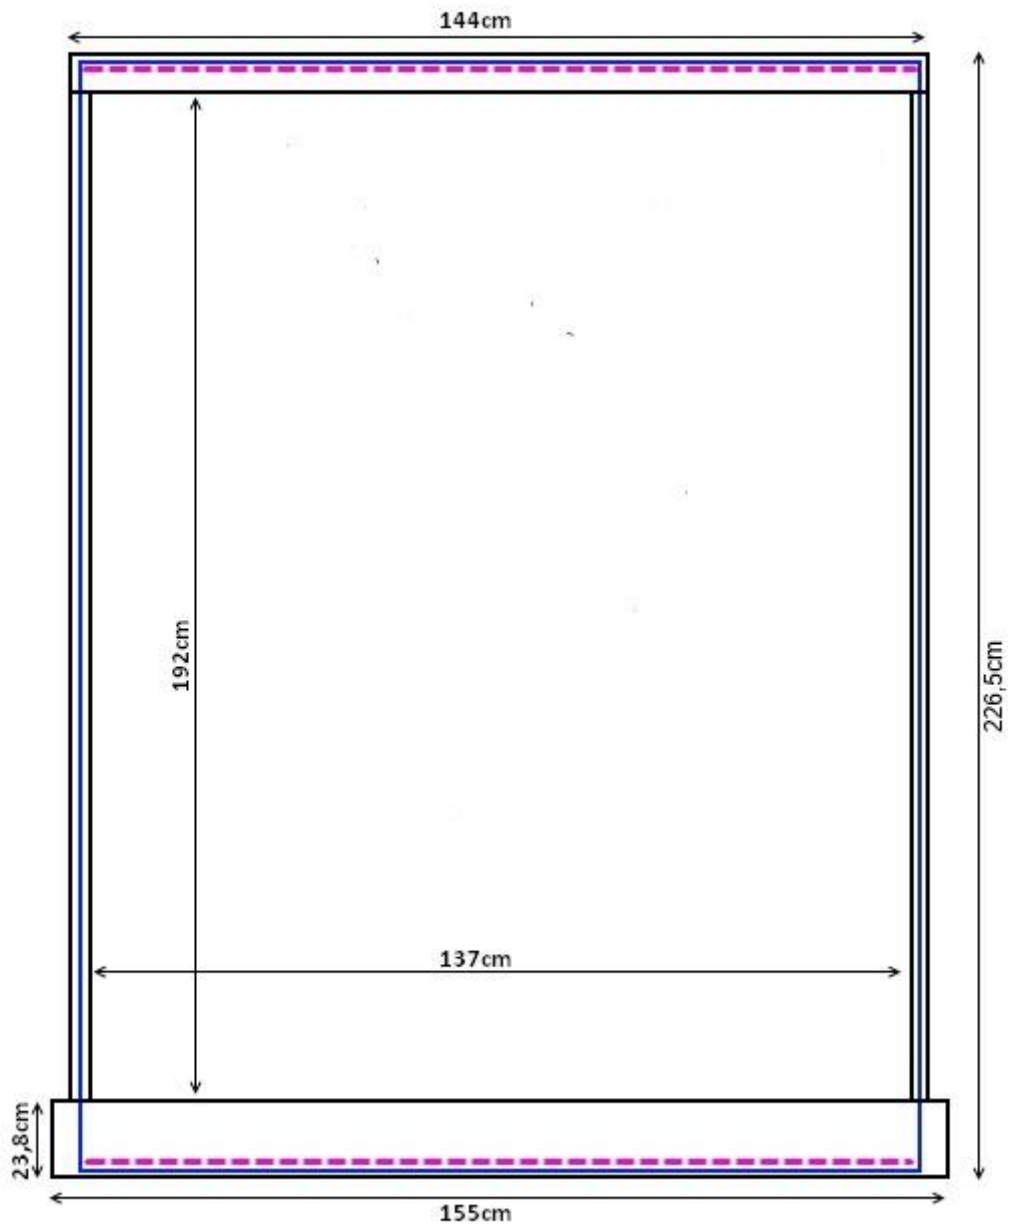

Karta katalogowa produktu.

Ściana wodna bąbelkowa z przegrodami nr katalogowy 01.

Wymiary dekoracji:

Bez maskownic: 140x220cm.

Z maskownicami: 155x226cm.

Widoczna część ściany wodnej: 97x192cm.

Kolor maskownic: biały, lakierowany, połysk.

Dane techniczne ściany wodnej:

Zasilanie 220V

Materiał szkło akrylowe (PMMA) bezbarwne obustronnie.

Oświetlenie LED RGB 8 kolorów.

Wypełnienie ściany wodnej - woda demineralizowana.

Pobór mocy 50watt

Masa ok. 100kg wraz z wodą.

**dotyczy dni powszednich. Niedziela i dni świąteczne dopłata w wysokości 250zł netto.

- obrys ściany wodnej
- obrys maskownic
- punkt oświetlenia LED RGB

- obrys ściany wodnej
- obrys maskownicy
- punkt oświetlenia LED RGB