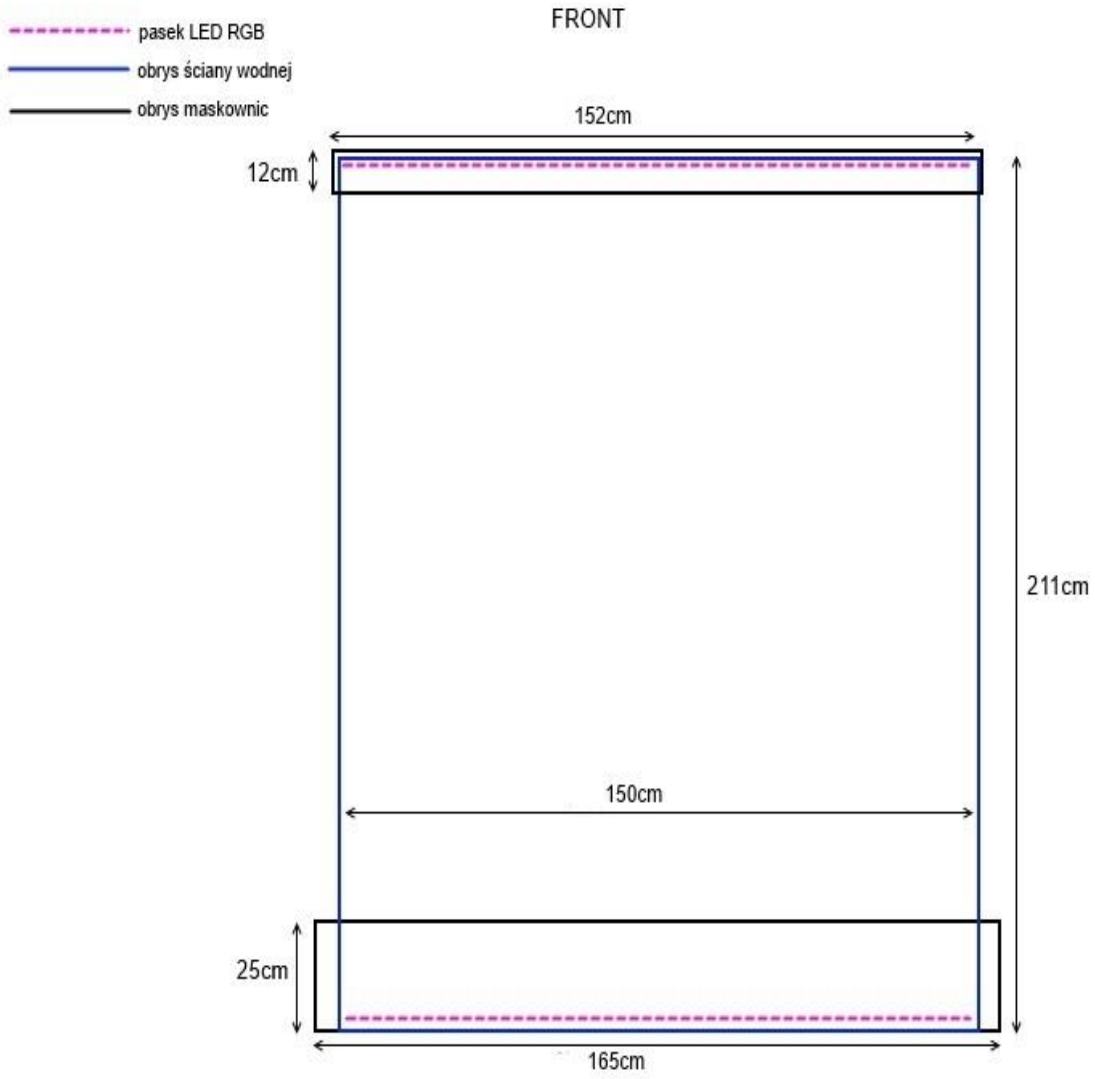

##### **Wymiary dekoracji:**

Bez maskownic: 150x205cm wys.

Z maskownicami: 165x50x211cm wys.

Widoczna część ściany wodnej: 158,2x174cm wys.

Kolor maskownic: biały, lakierowany, połysk.

##### **Dane techniczne ściany wodnej:**

Zasilanie 220V

Materiał szkło akrylowe (PMMA) bezbarwne obustronnie.

Oświetlenie LED RGB 8 kolorów.

Wypełnienie ściany wodnej - woda demineralizowana.

Pobór mocy 70watt

BOK

— obrys maskownic

— obrys  
ściany  
wodnej