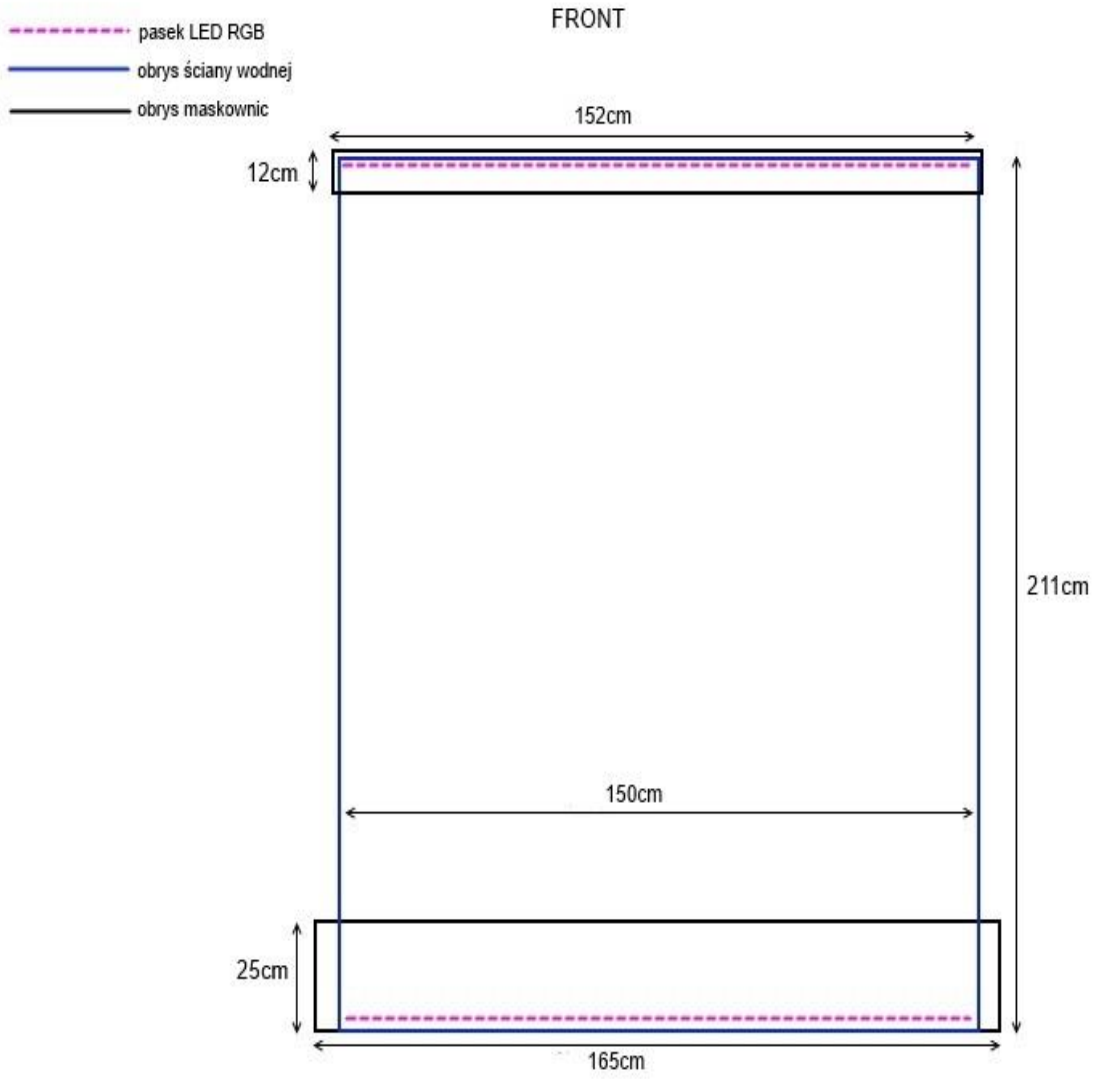

Karta katalogowa produktu.

Ściana wodna bąbelkowa z kręgami/kropelkami nr katalogowy 03

Wymiary dekoracji:

Bez maskownic: 150x205cm wys.

Z maskownicami: 165x50x211cm wys.

Widoczna część ściany wodnej: 158,2x174cm wys.

Kolor maskownic: biały, lakierowany, połysk.

Dane techniczne ściany wodnej:

Zasilanie 220V

Materiał szkło akrylowe (PMMA) bezbarwne obustronnie.

Oświetlenie LED RGB 8 kolorów.

Wypełnienie ściany wodnej - woda demineralizowana.

**dotyczy dni powszednich. Niedziela i dni świąteczne dopłata w wysokości 300zł netto.

BOK

— obrys maskownic

— obrys
ściany
wodnej