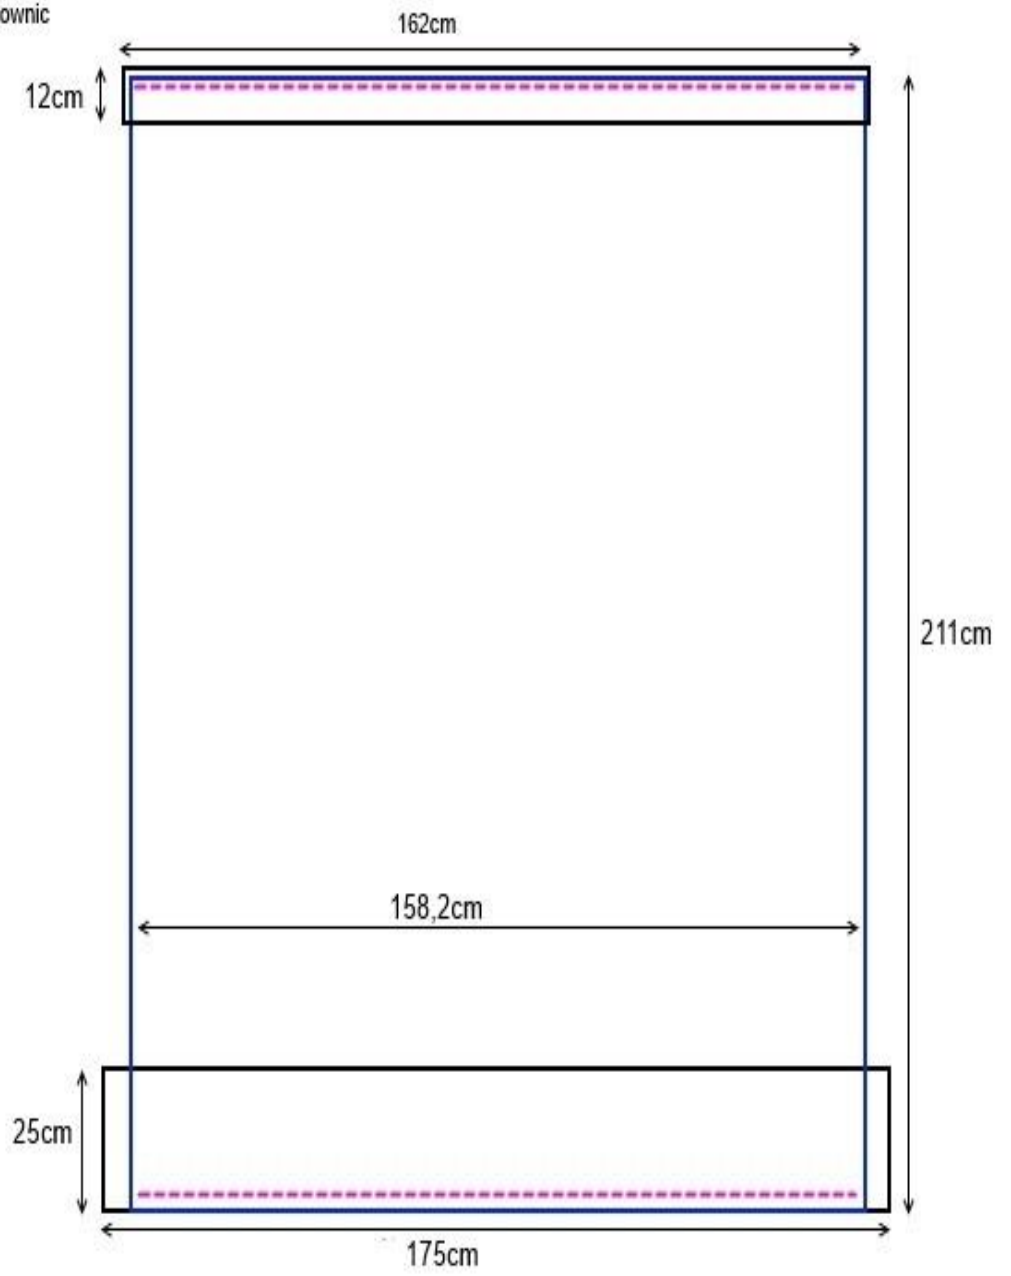

Karta katalogowa produktu.

Ściana wodna bąbelkowa z przegrodami nr katalogowy 04.

Wymiary dekoracji:

Bez maskownic: 158,2x205cm.

Z maskownicami: 175x50x211cm.

Widoczna część ściany wodnej: 158,2x175cm wys.

Kolor maskownic: biały, lakierowany, połysk.

Dane techniczne ściany wodnej:

Zasilanie 220V

Materiał szkło akrylowe (PMMA) bezbarwne obustronnie.

Oświetlenie LED RGB 8 kolorów.

Wypełnienie ściany wodnej - woda demineralizowana.

**dotyczy dni powszednich. Niedziela i dni świąteczne dopłata w wysokości 300zł netto.

FRONT

- pasek LED RGB
- obrys ściany wodnej
- obrys maskownic

BOK

— obrys maskownic

— obrys
ściany
wodnej