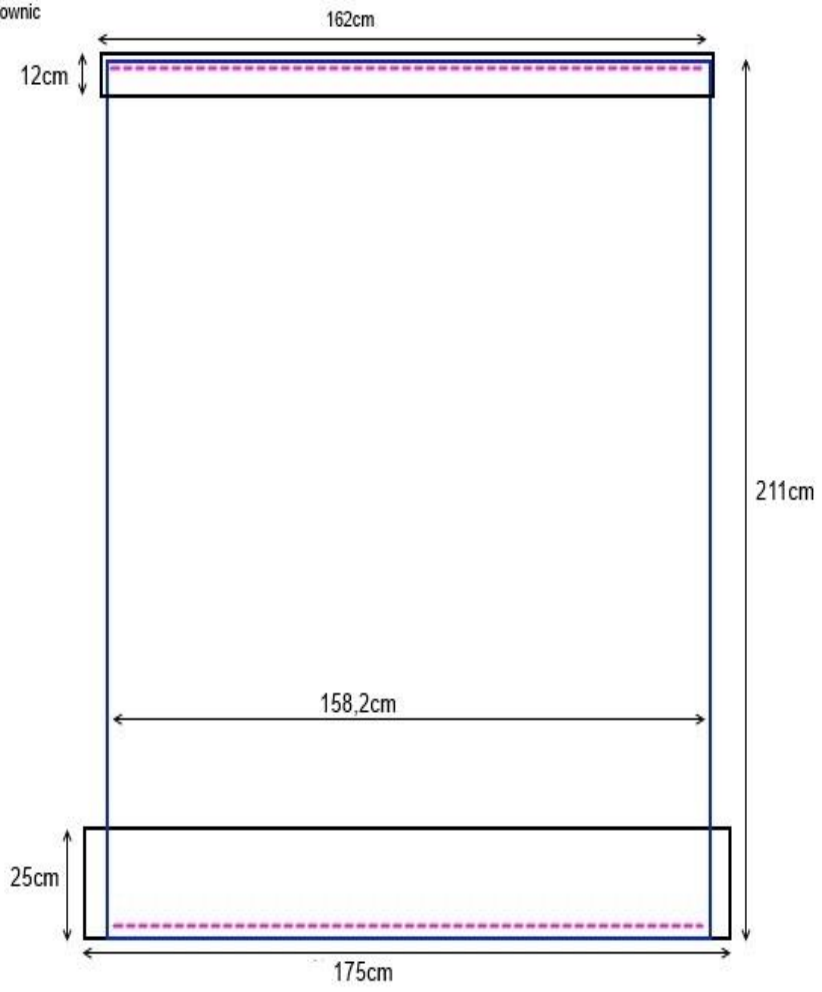

##### Wymiary dekoracji:

Bez maskownic: 158,2x205cm.

Z maskownicami: 175x50x211cm.

Widoczna część ściany wodnej: 158,2x175cm wys.

Kolor maskownic: biały, lakierowany, połysk.

##### Dane techniczne ściany wodnej:

Zasilanie 220V

Materiał szkło akrylowe (PMMA) bezbarwne obustronnie.

Oświetlenie LED RGB 8 kolorów.

Wypełnienie ściany wodnej - woda demineralizowana.

Pobór mocy 70watt

Masa ok. 120kg wraz z wodą.

Długość kabla zasilającego 220V: 10m

FRONT

- pasek LED RGB
- obrys ściany wodnej
- obrys maskownic

BOK

— obrys maskownic

— obrys  
ściany  
wodnej